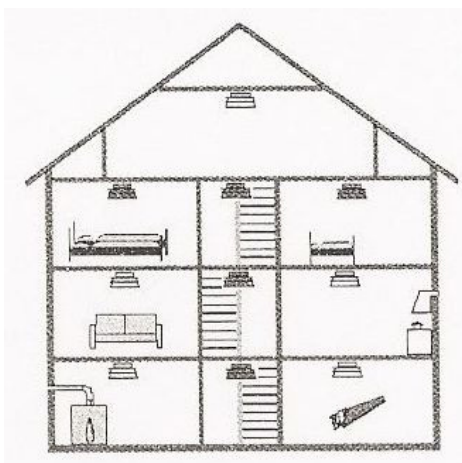

Emetteur détecteur de fumée Radio Lisa (réf. A-2433-0)

Ce détecteur de fumée a une sensibilité optimale à la fumée, un très haut degré de sécurité.

Il est homologué Vds et éprouvé selon la norme DIN 14604. Le détecteur de fumée a une logique d'évaluation de haute qualité permettant d'éviter les fausses alarmes.

En cas d'alarme

Si de la fumée est décelée par le détecteur, une alarme sonore puissante retentit en permanence (ou à intervalles réguliers). De plus, la diode rouge électroluminescente clignote. De plus le détecteur va envoyer un signal à tous les récepteur radio lisa (les récepteurs radio lisa sont vendus séparément).

On recommande l'installation d'un détecteur de fumée à chaque niveau, la surveillance de chaque pièce avec un détecteur de fumée. Étant donné la perception très réduite pendant le sommeil de la fumée générée par un incendie, il faut particulièrement surveiller les chambres d'enfants, les zones de nuit et les couloirs par les détecteurs de fumée.

Test de l'appareil

L'appareil est équipé d'une touche permettant de tester le fonctionnement.

Caractéristiques techniques

- Dimensions : 95mm / H: 45 mm
- Coloris : blanc
- Poids : 165 g
- Alimentation électrique : Pile 9 V
- Fréquence d'émission : 868,35 Mhz
- Garantie : 2 ans